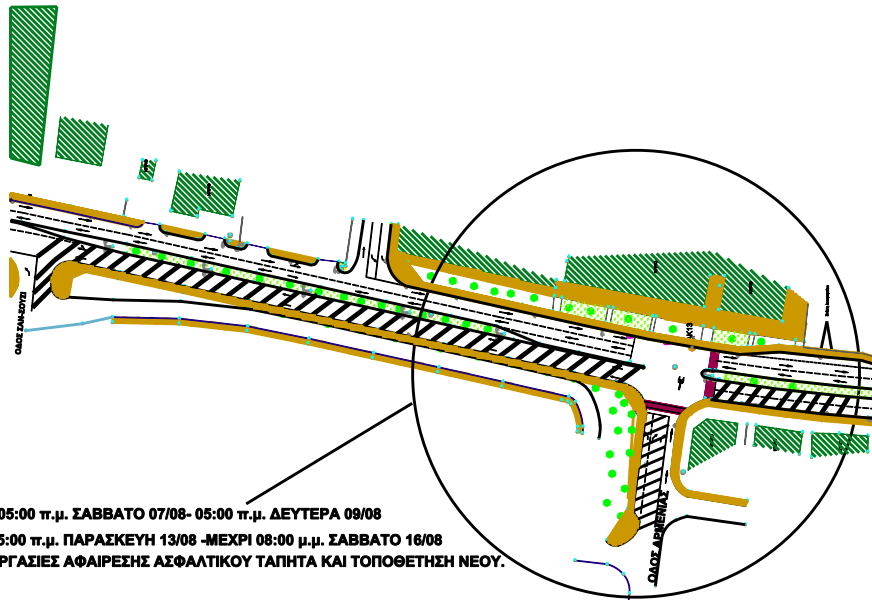

ΣΥΜΒΟΛΗ ΛΕΩΦΟΡΟΥ ΛΕΜΕΣΟΥ ΜΕ ΤΗΝ ΛΕΩΦΟΡΟ ΑΡΜΕΝΙΑΣ

05:00 π.μ. ΣΑΒΒΑΤΟ 07/08 - 05:00 π.μ. ΔΕΥΤΕΡΑ 09/08
05:00 π.μ. ΠΑΡΑΣΚΕΥΗ 13/08 -ΜΕΧΡΙ 08:00 μ.μ. ΣΑΒΒΑΤΟ 16/08
ΕΡΓΑΣΙΕΣ ΑΦΑΙΡΕΣΗΣ ΑΣΦΑΛΤΙΚΟΥ ΤΑΠΗΤΑ ΚΑΙ ΤΟΠΟΘΕΤΗΣΗ ΝΕΟΥ.