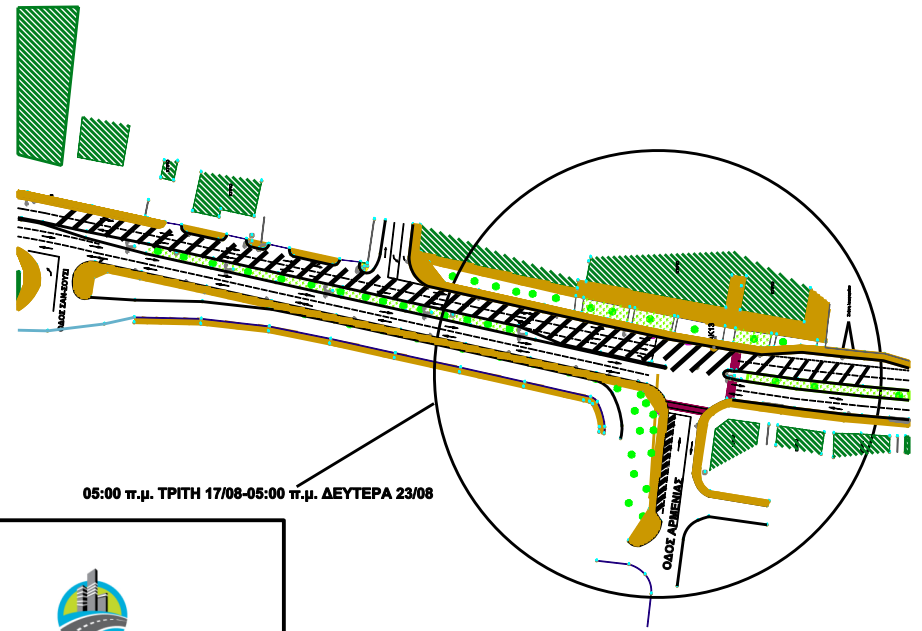

ΣΥΜΒΟΛΗ ΛΕΩΦΟΡΟΥ ΛΕΜΕΣΟΥ ΜΕ ΤΗΝ ΛΕΩΦΟΡΟ ΑΡΜΕΝΙΑΣ

05:00 π.μ. ΣΑΒΒΑΤΟ 07/08 - 05:00 π.μ. ΔΕΥΤΕΡΑ 09/08
05:00 π.μ. ΠΑΡΑΣΚΕΥΗ 13/08 -ΜΕΧΡΙ 08:00 μ.μ. ΣΑΒΒΑΤΟ 16/08
ΕΡΓΑΣΙΕΣ ΑΦΑΙΡΕΣΗΣ ΑΣΦΑΛΤΙΚΟΥ ΤΑΠΗΤΑ ΚΑΙ ΤΟΠΟΘΕΤΗΣΗ ΝΕΟΥ.